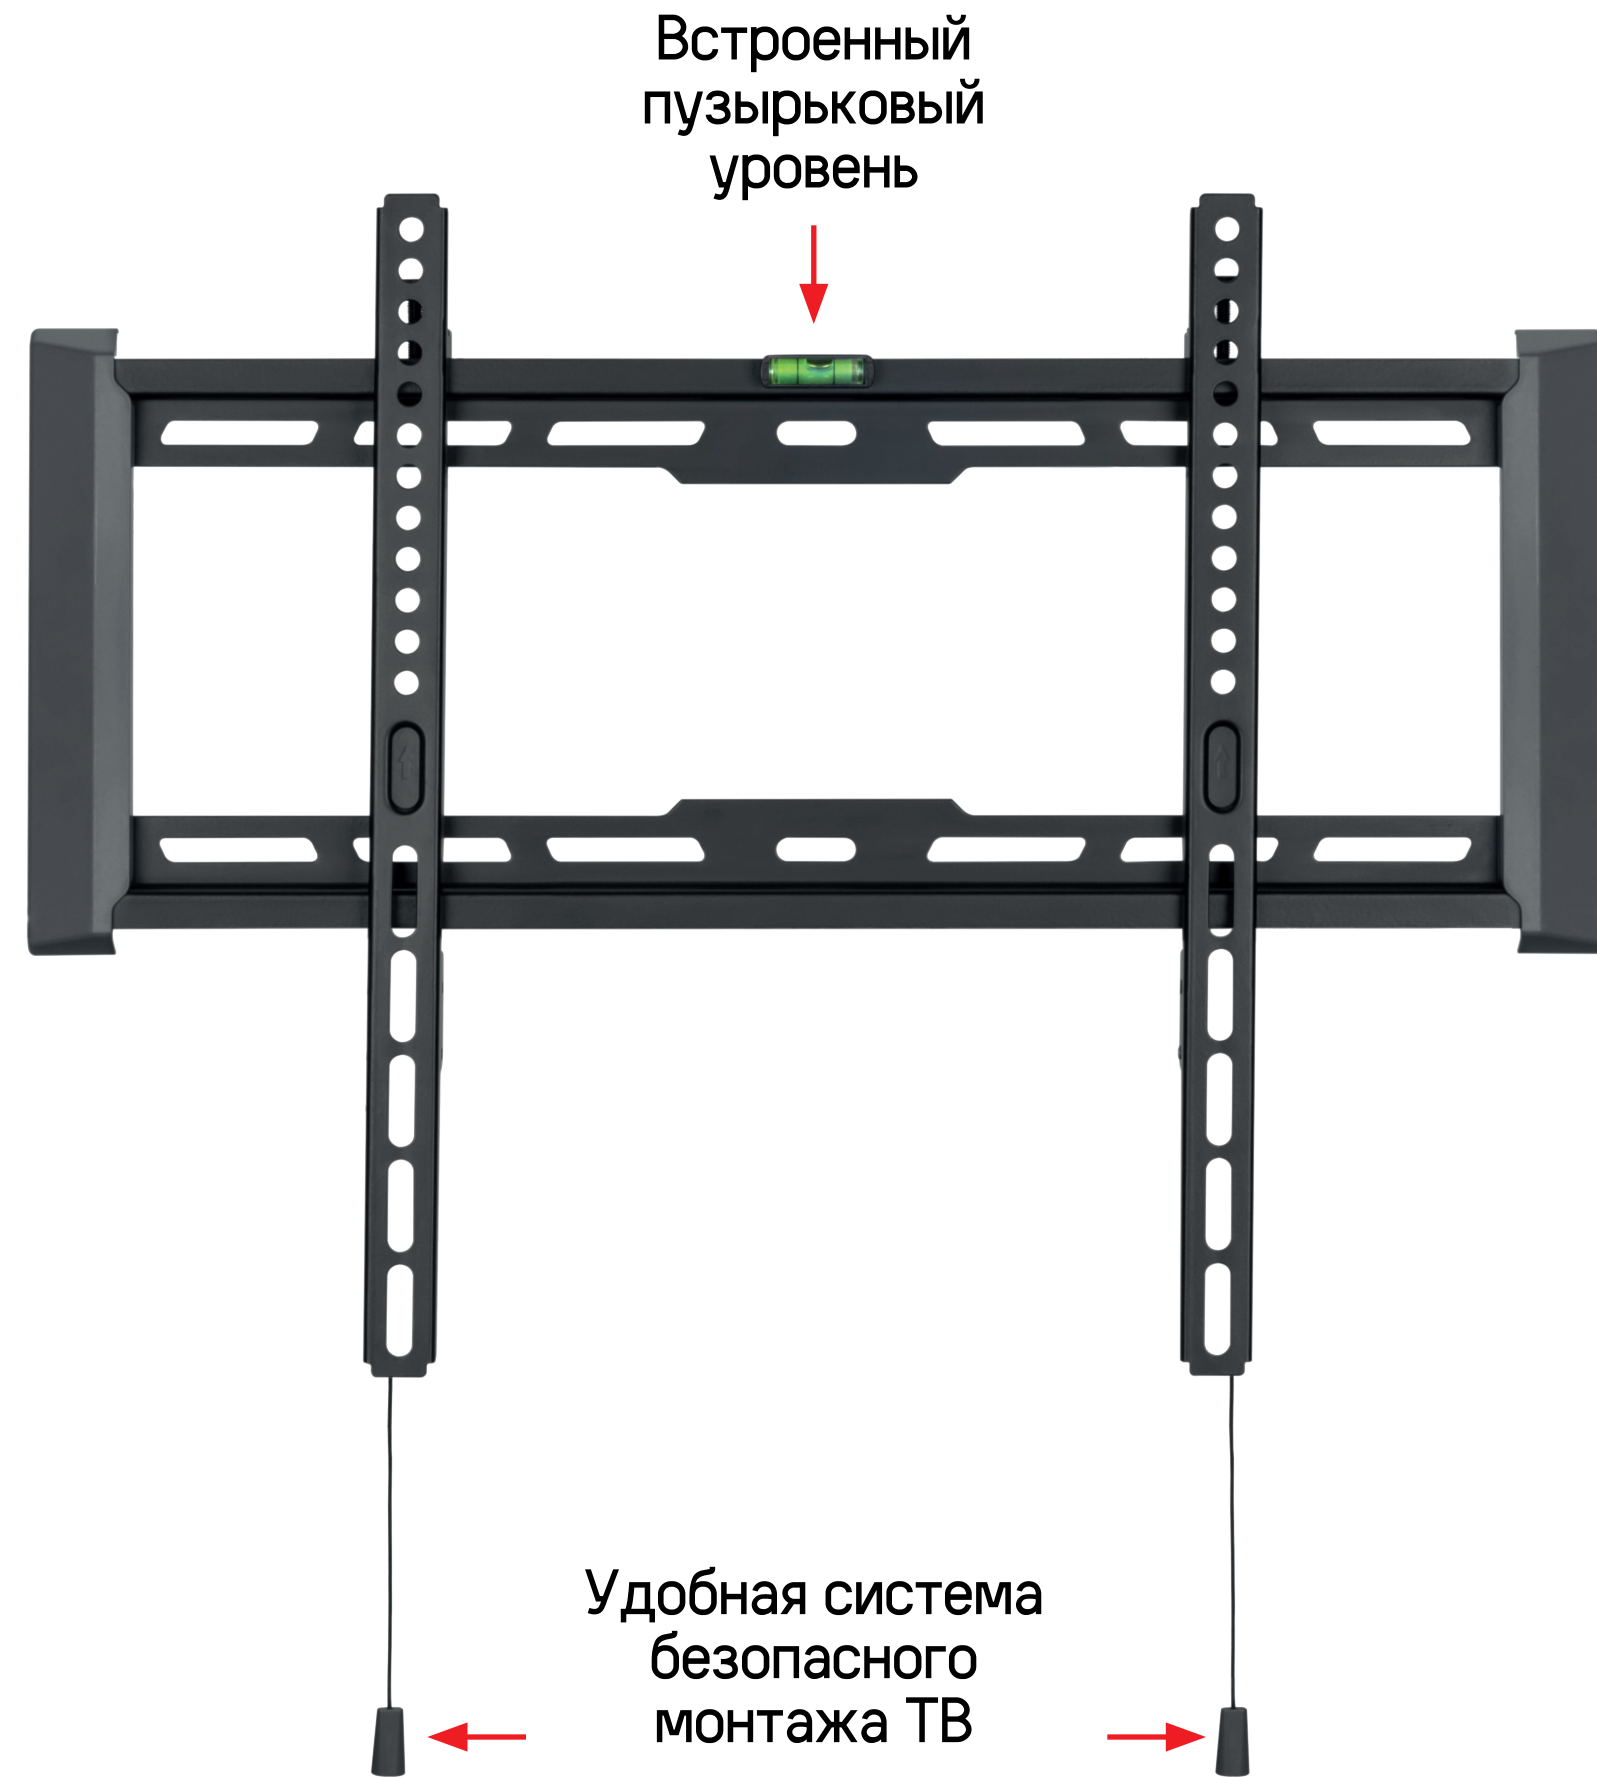

ФИКСИРОВАННЫЕ ТВ-КРОНШТЕЙНЫ

MTM-3270FH

Для ТВ диагоналей 32"–70"
Макс вес – 75 кг