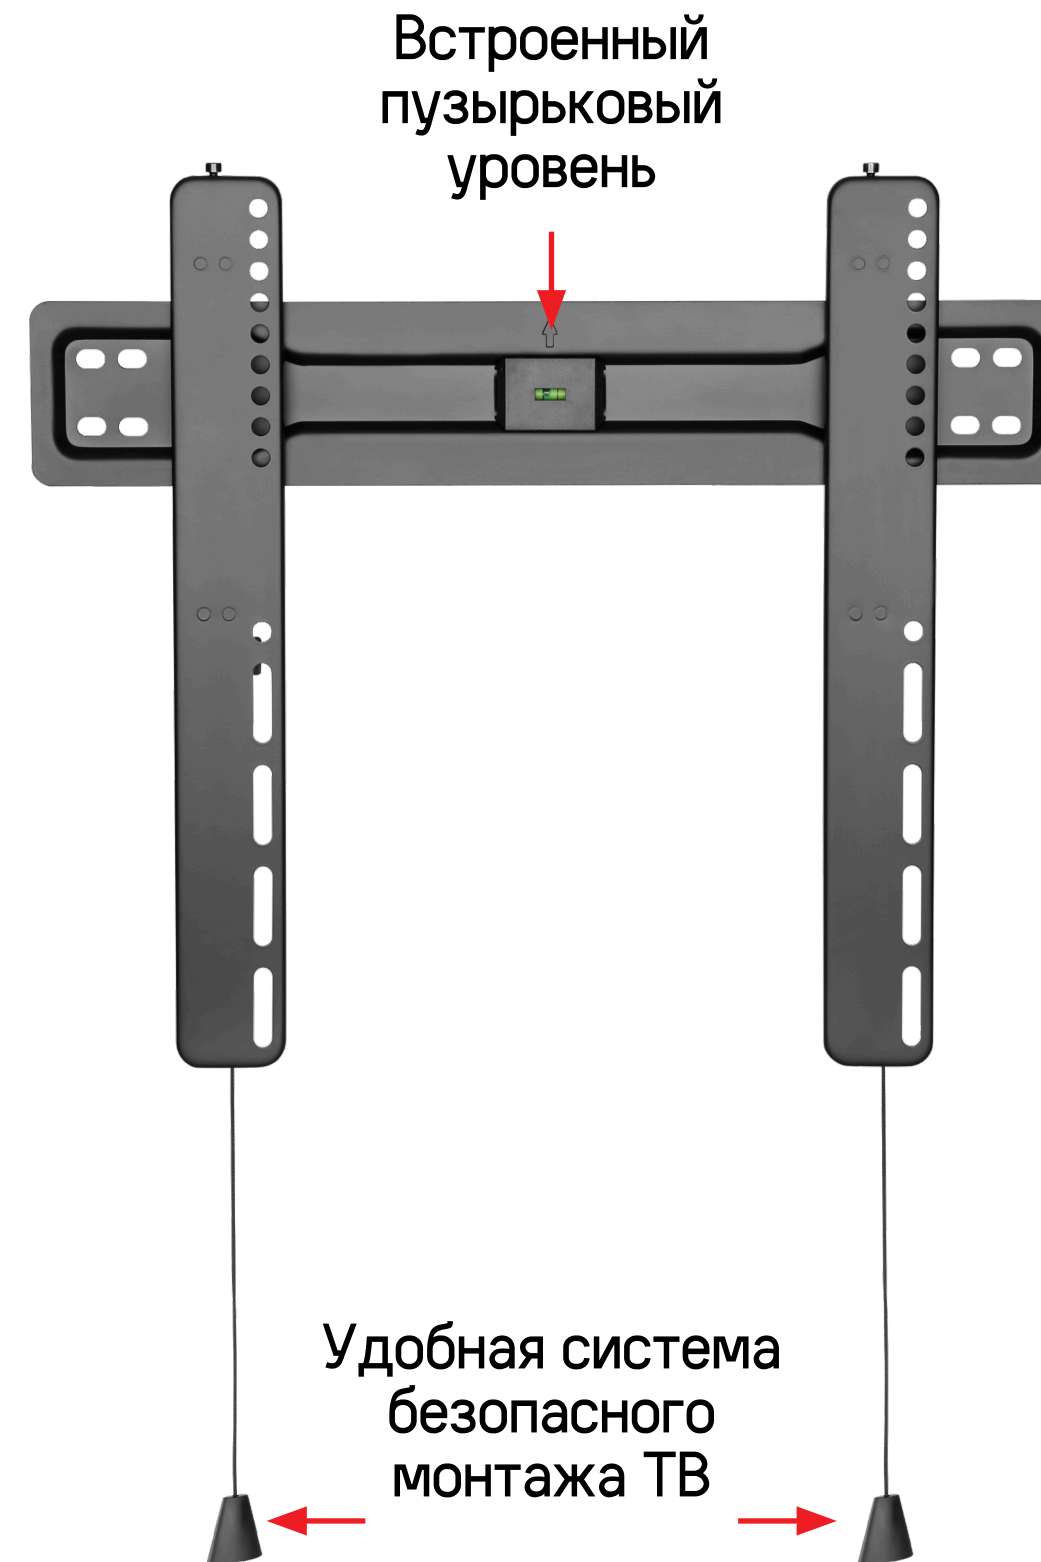

MTM-3255FS

Для ТВ диагоналей 32"–55"
Макс вес – 35 кг