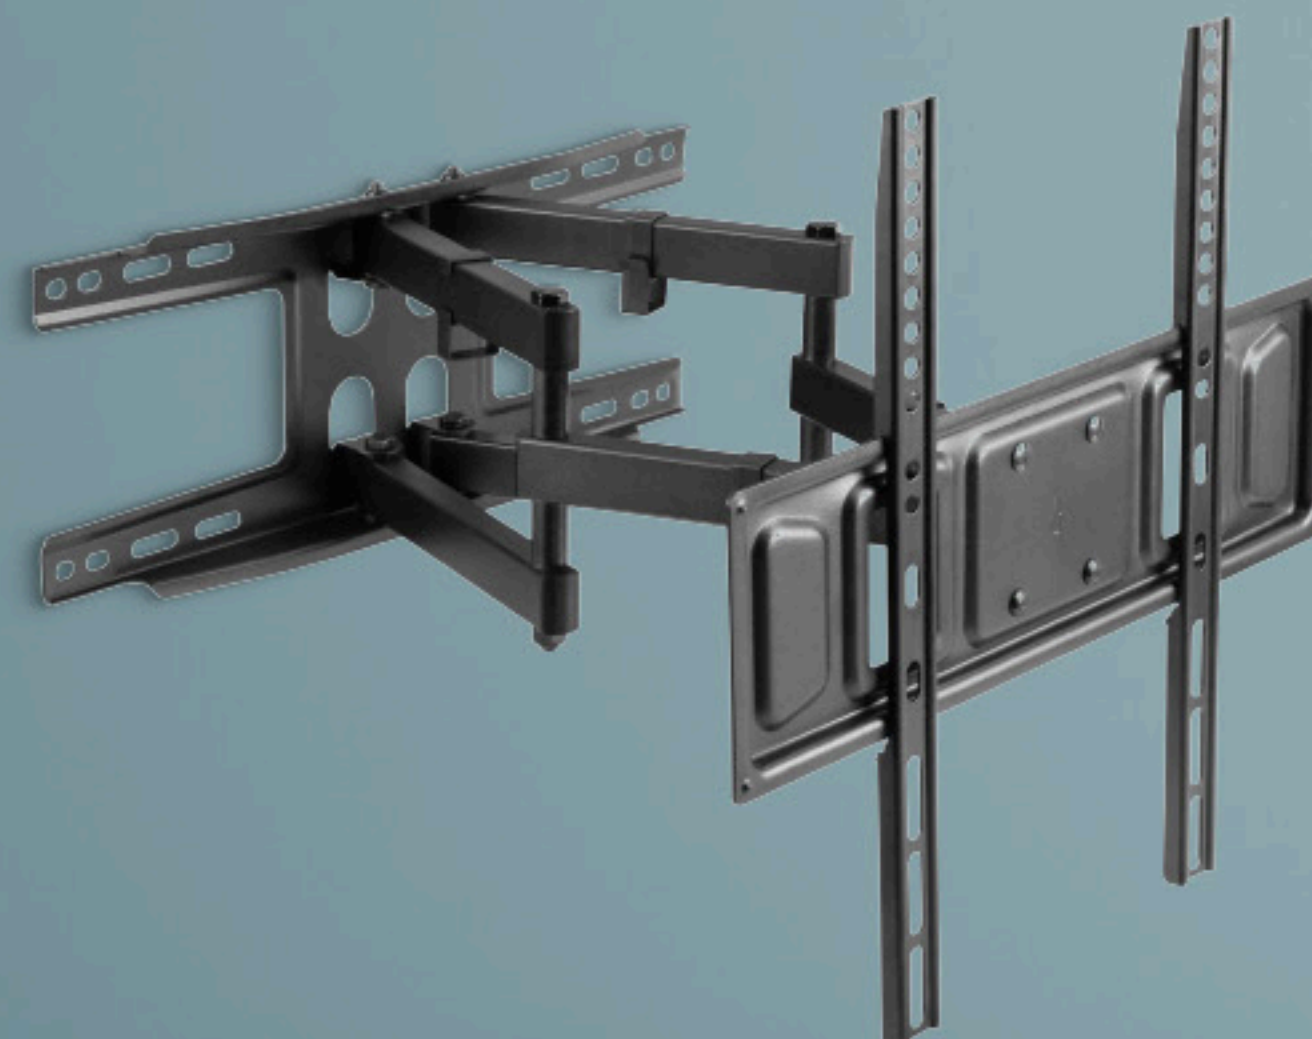

## СПОСОБ РЕГУЛИРОВКИ

В зависимости от способа регулировки положения экрана устройства, вы можете выбрать любой кронштейн под ваши предпочтения: наклонный, поворотный, фиксированный. Это позволит выбрать максимально комфортное положение для просмотра.

## ЛЕГКАЯ СБОРКА

Удобная система безопасного монтажа ТВ позволит надежно закрепить телевизор на стене Вашего дома или офиса

фиксированный

наклонный

наклонно-поворотный

Подставка

## СТАНДАРТ VESA

Наши кронштейны соответствуют общепринятым стандартам размеров крепления устройств – вы сможете подобрать кронштейн под абсолютно любой телевизор.

## ТОЧНОСТЬ УСТАНОВКИ

Пузырьковый уровень в комплекте позволит быстро, легко и точно установить кронштейн.