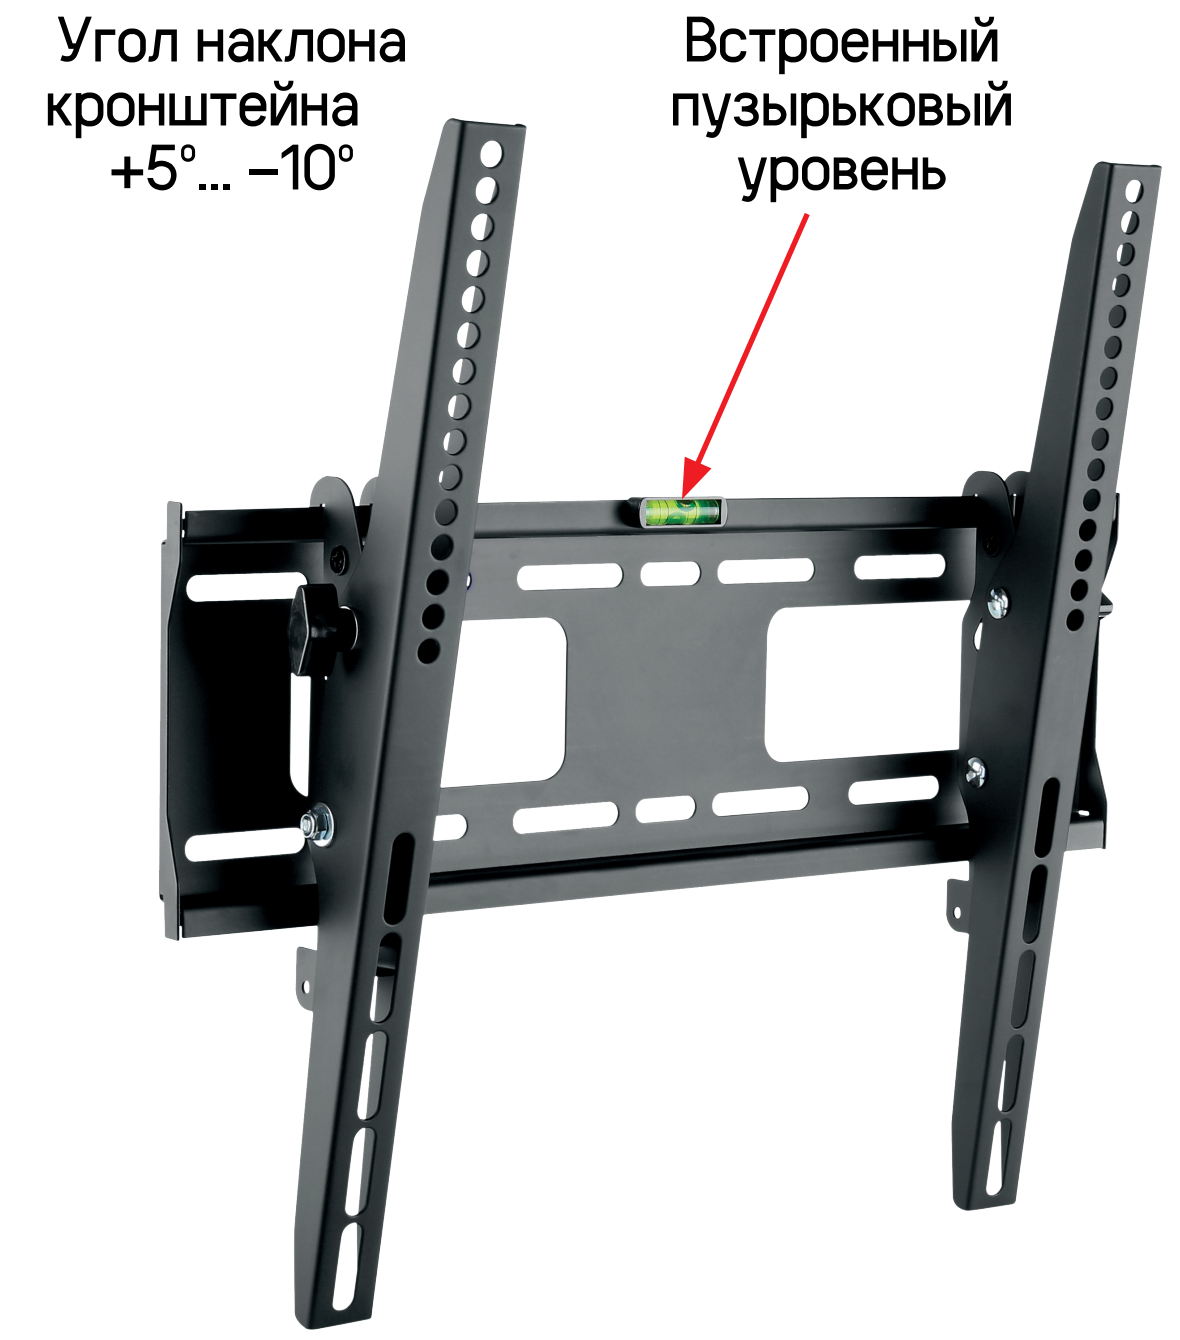

Угол наклона кронштейна +5°... -10°

Встроенный пузырьковый уровень

MTM-3255T
Для ТВ диагоналей 32"-55"
Макс вес – 50 кг

ТВ-КРОНШТЕЙНЫ
MTM-3255T / MTM-3255TS / MTM-3270TH