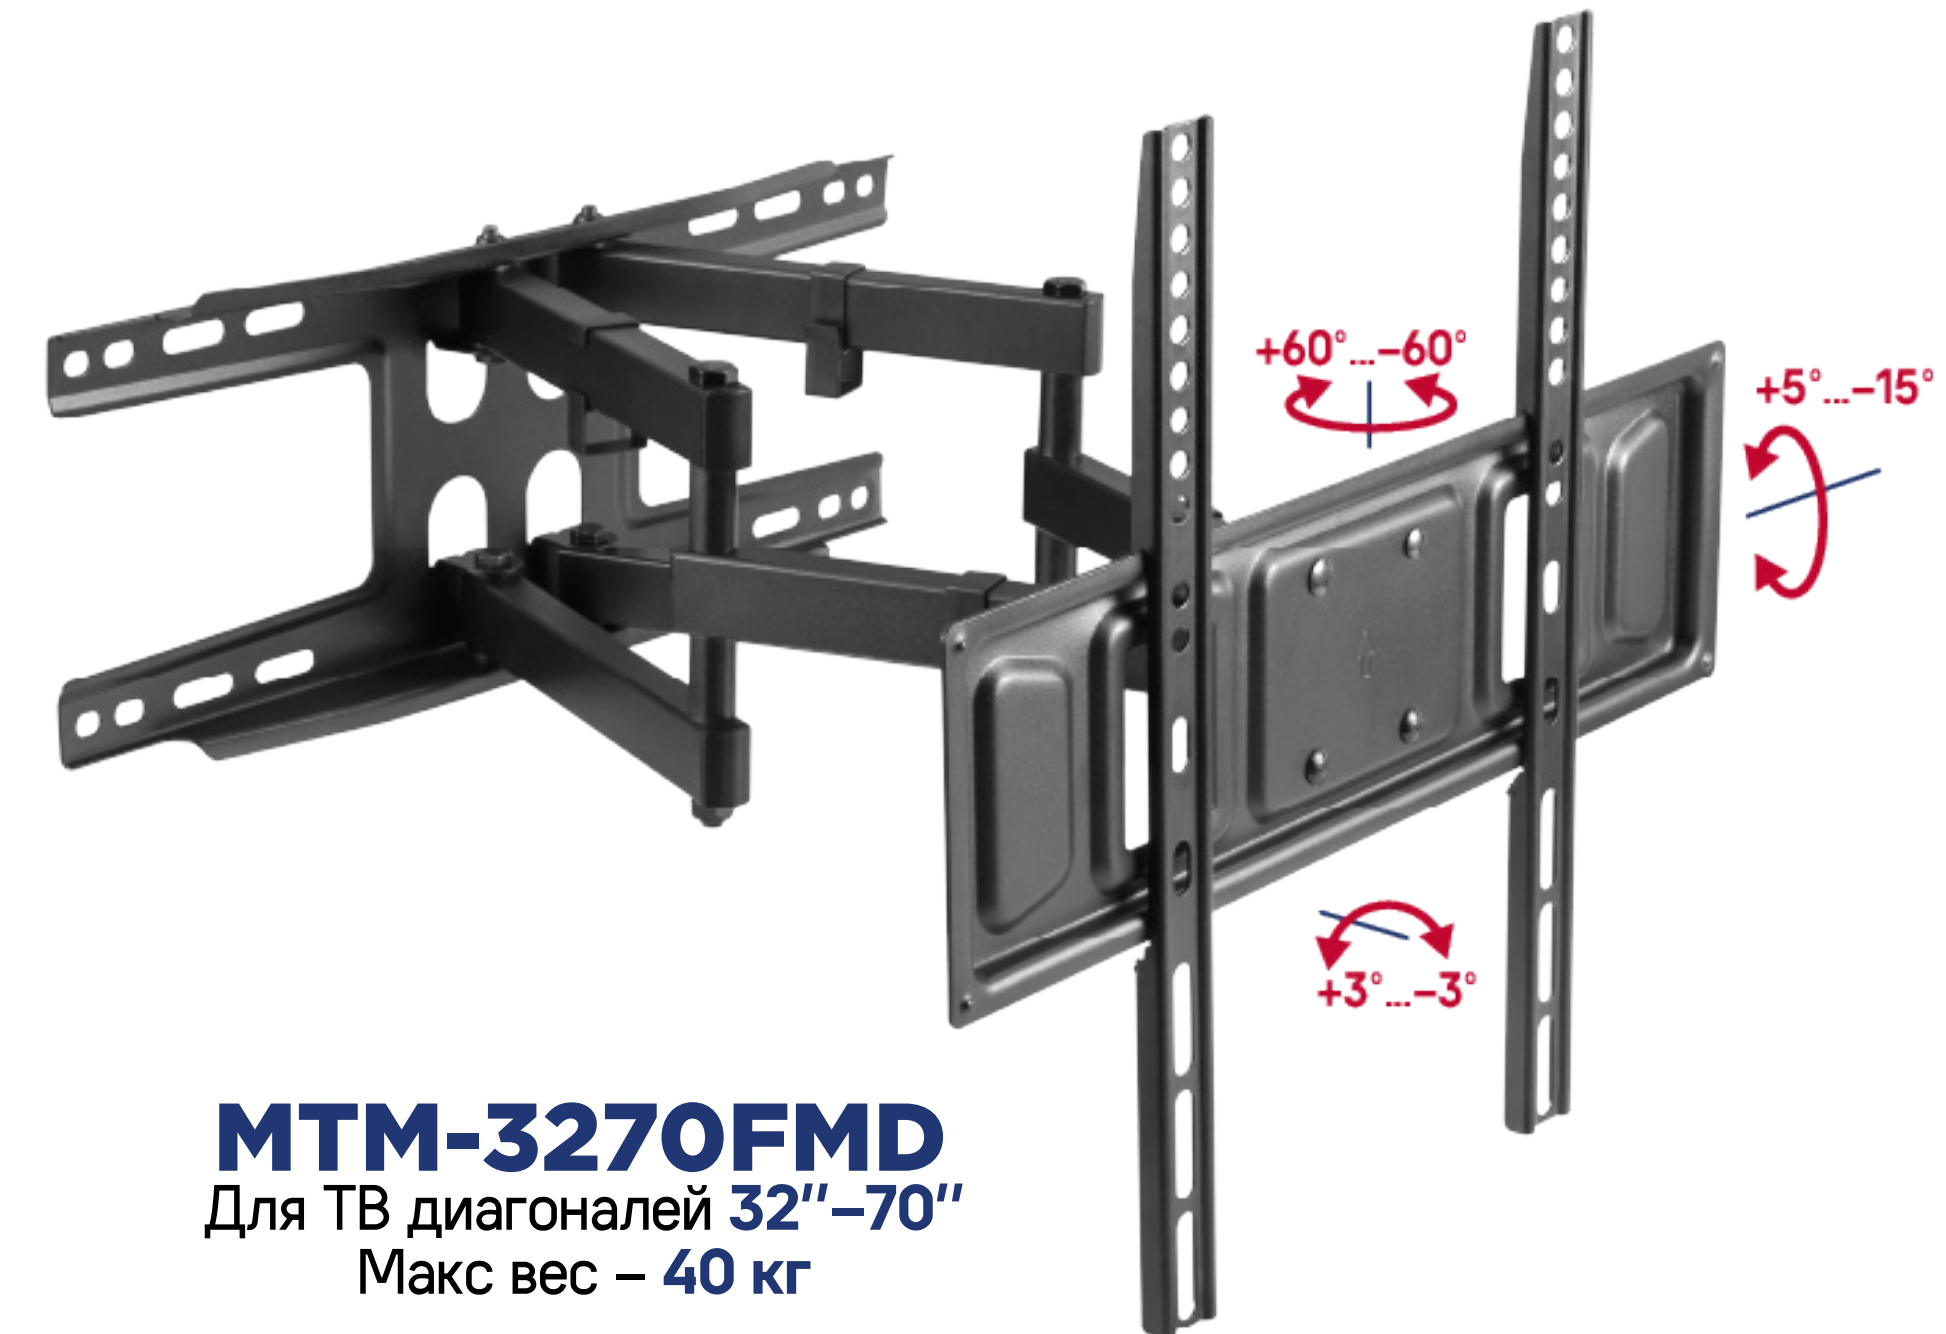

MTM-3270FMD
Для ТВ диагоналей 32"–70"
Макс вес – 40 кг

ТВ-КРОНШТЕЙНЫ

MTM-2342FM / MTM-2355FM / MTM-3255FMD /
MTM-3255FMDS / MTM-3270FMD

MAUNFELD