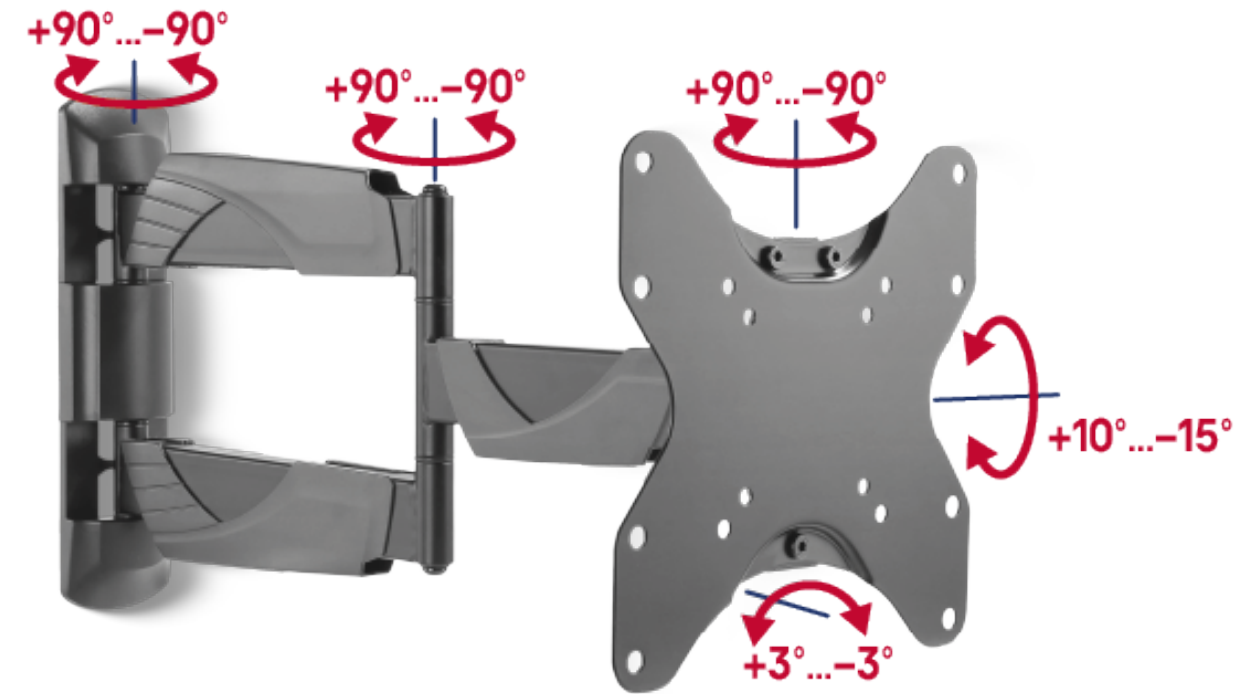

MTM-3255FMD
Для ТВ диагоналей 32"–55"
Макс вес – 35 кг

НАКЛОННО-ПОВОРОТНЫЕ ТВ-КРОНШТЕЙНЫ

MTM-2342FM
Для ТВ диагоналей 32"–42"
Макс вес – 35 кг