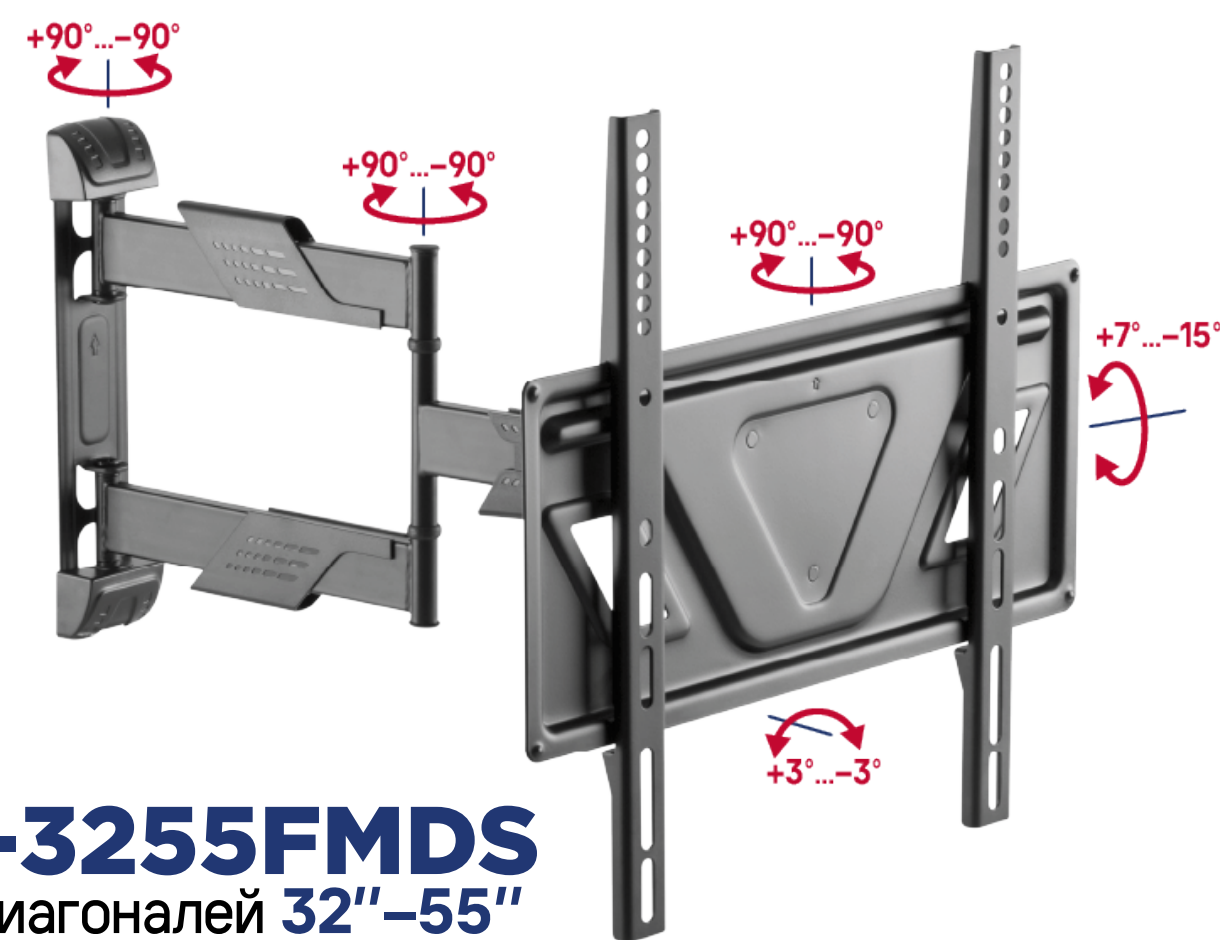

# НАКЛОННО-ПОВОРОТНЫЕ ТВ-КРОНШТЕЙНЫ

**MTM-2342FM**  
Для ТВ диагоналей 32"–42"  
Макс вес – 35 кг

**MTM-3255FMD**  
Для ТВ диагоналей 32"–55"  
Макс вес – 35 кг

**MTM-2355FM**  
Для ТВ диагоналей 32"–55"  
Макс вес – 35 кг