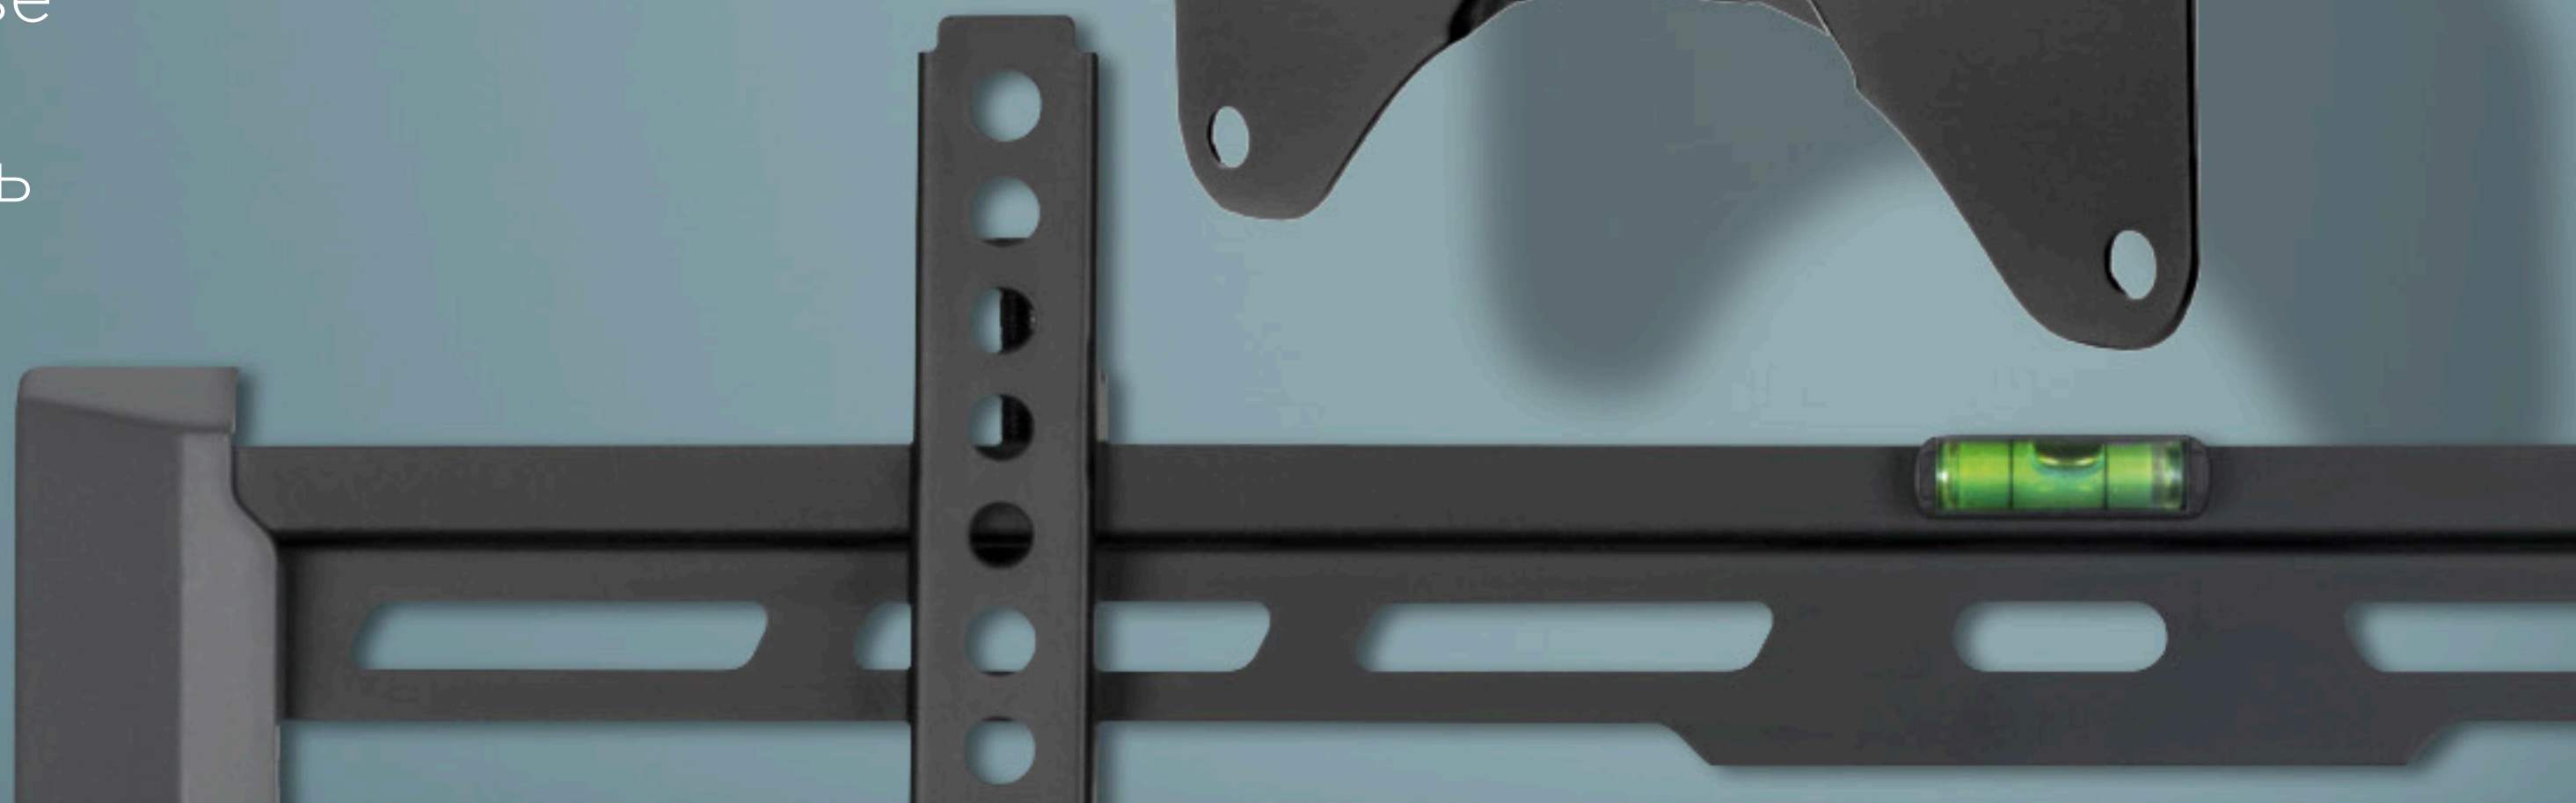

СТАНДАРТ VESA

Наши кронштейны соответствуют общепринятым стандартам размеров крепления устройств – вы сможете подобрать кронштейн под абсолютно любой телевизор.

ТОЧНОСТЬ УСТАНОВКИ

Пузырьковый уровень в комплекте позволит быстро, легко и точно установить кронштейн.

ПРОВЕРЕННАЯ ПРОЧНОСТЬ

Кронштейны MAUNFELD при производстве проходят испытания на двух-трех-четырёхкратную нагрузку: вы можете быть уверены в надёжности и долговечности кронштейна и безопасности Вашего телевизора.

ТВ-КРОНШТЕЙНЫ

TM-3255F / MTM-3255FS / MTM-3270FH / MTM-3255T / MTM-3255TS / MTM-3270TH /
MTM-2342FM / MTM-2355FM / MTM-3255FMD / MTM-3255FMDS / MTM-3270FMD / MTS-3770L

MAUNFELD