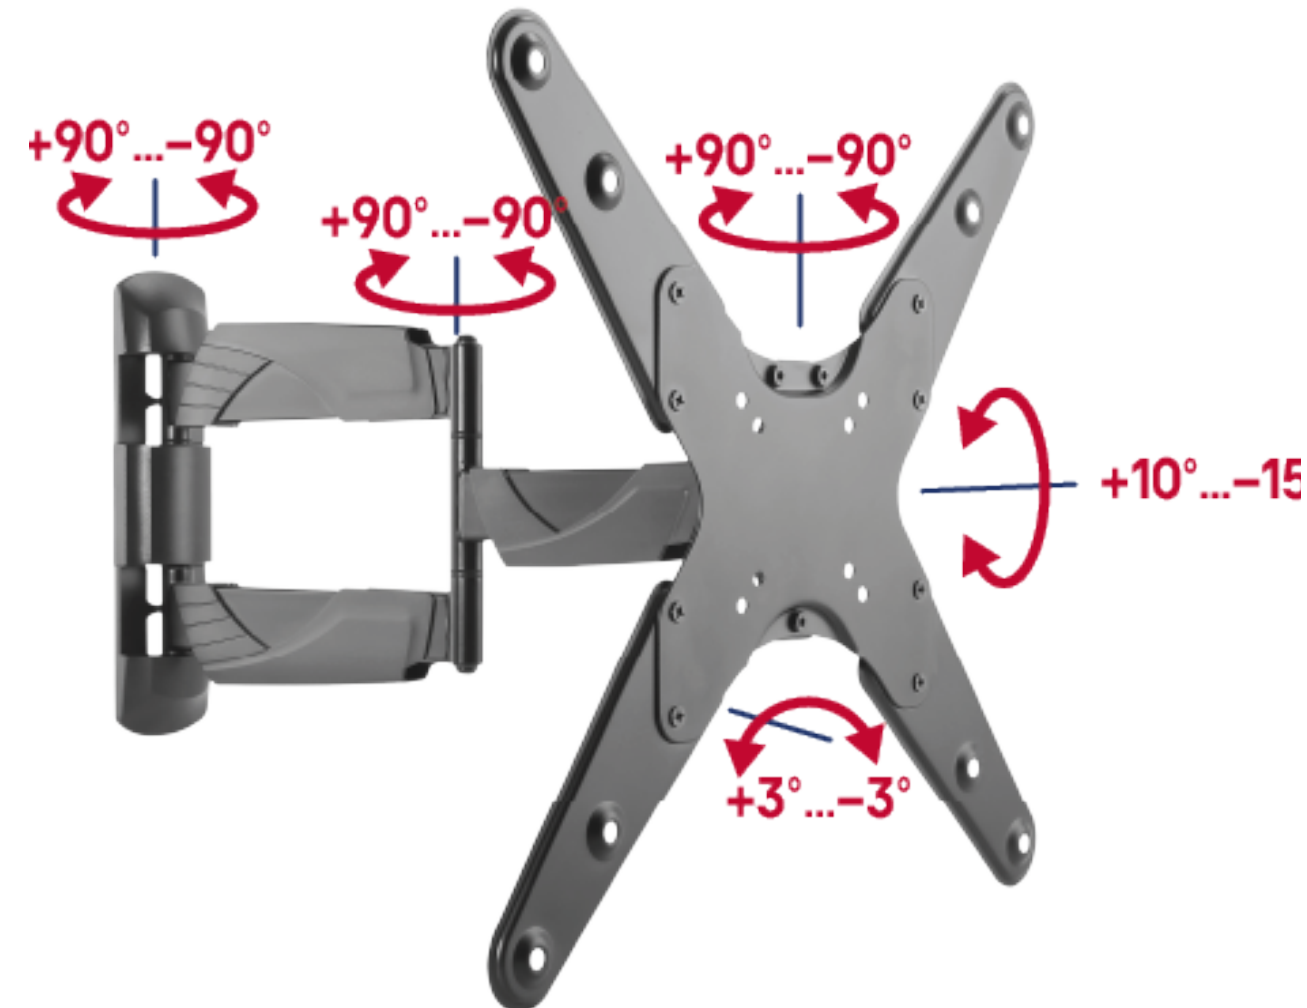

MTM-2355FM
Для ТВ диагоналей 32"–55"
Макс вес – 35 кг