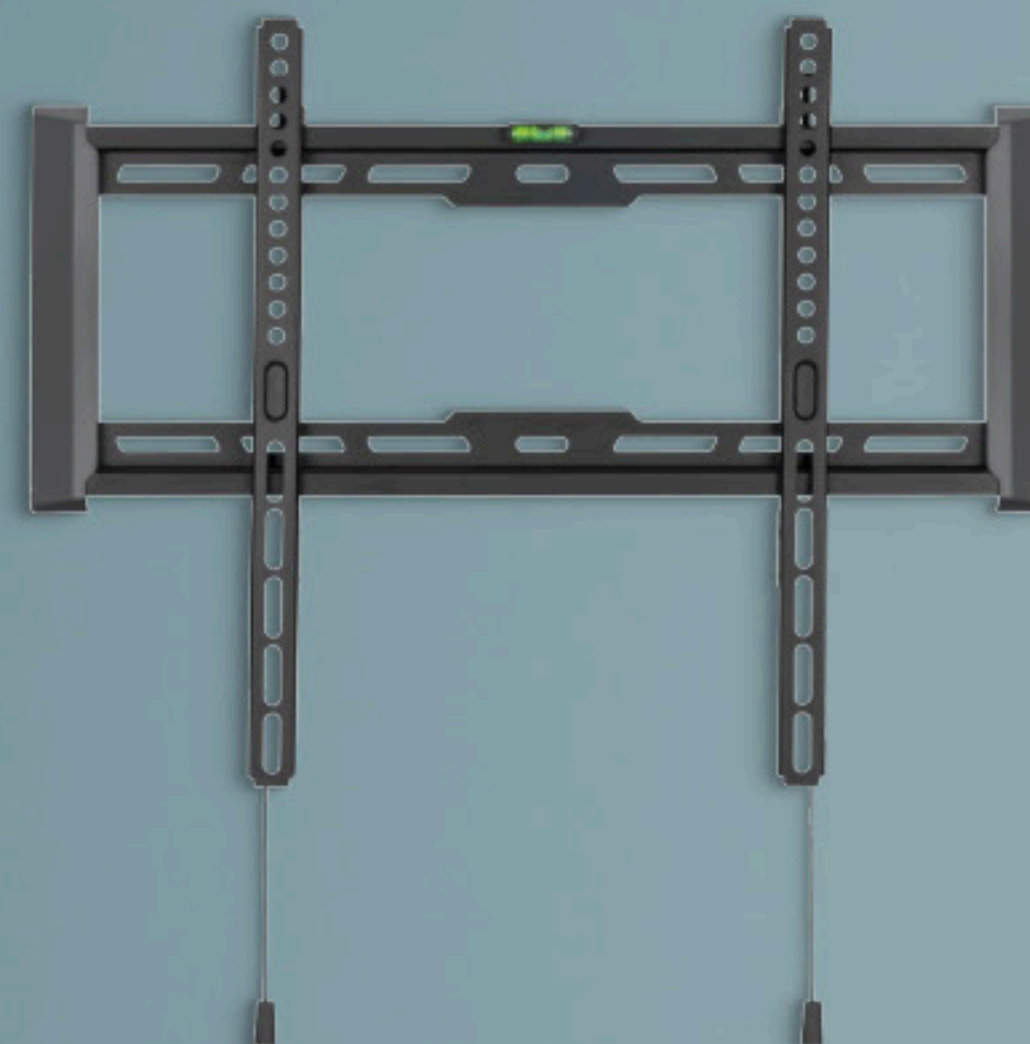

## СПОСОБ РЕГУЛИРОВКИ

В зависимости от способа регулировки положения экрана устройства, вы можете выбрать любой кронштейн под ваши предпочтения: наклонный, поворотный, фиксированный. Это позволит выбрать максимально комфортное положение для просмотра.

## ЛЕГКАЯ СБОРКА

Удобная система безопасного монтажа ТВ позволит надежно закрепить телевизор на стене Вашего дома или офиса

фиксированный

наклонный

наклонно-поворотный

Подставка

## СТАНДАРТ VESA

Наши кронштейны соответствуют общепринятым стандартам размеров крепления устройств – вы сможете подобрать кронштейн под абсолютно любой телевизор.

## ТОЧНОСТЬ УСТАНОВКИ

Пузырьковый уровень в комплекте позволит быстро, легко и точно установить кронштейн.