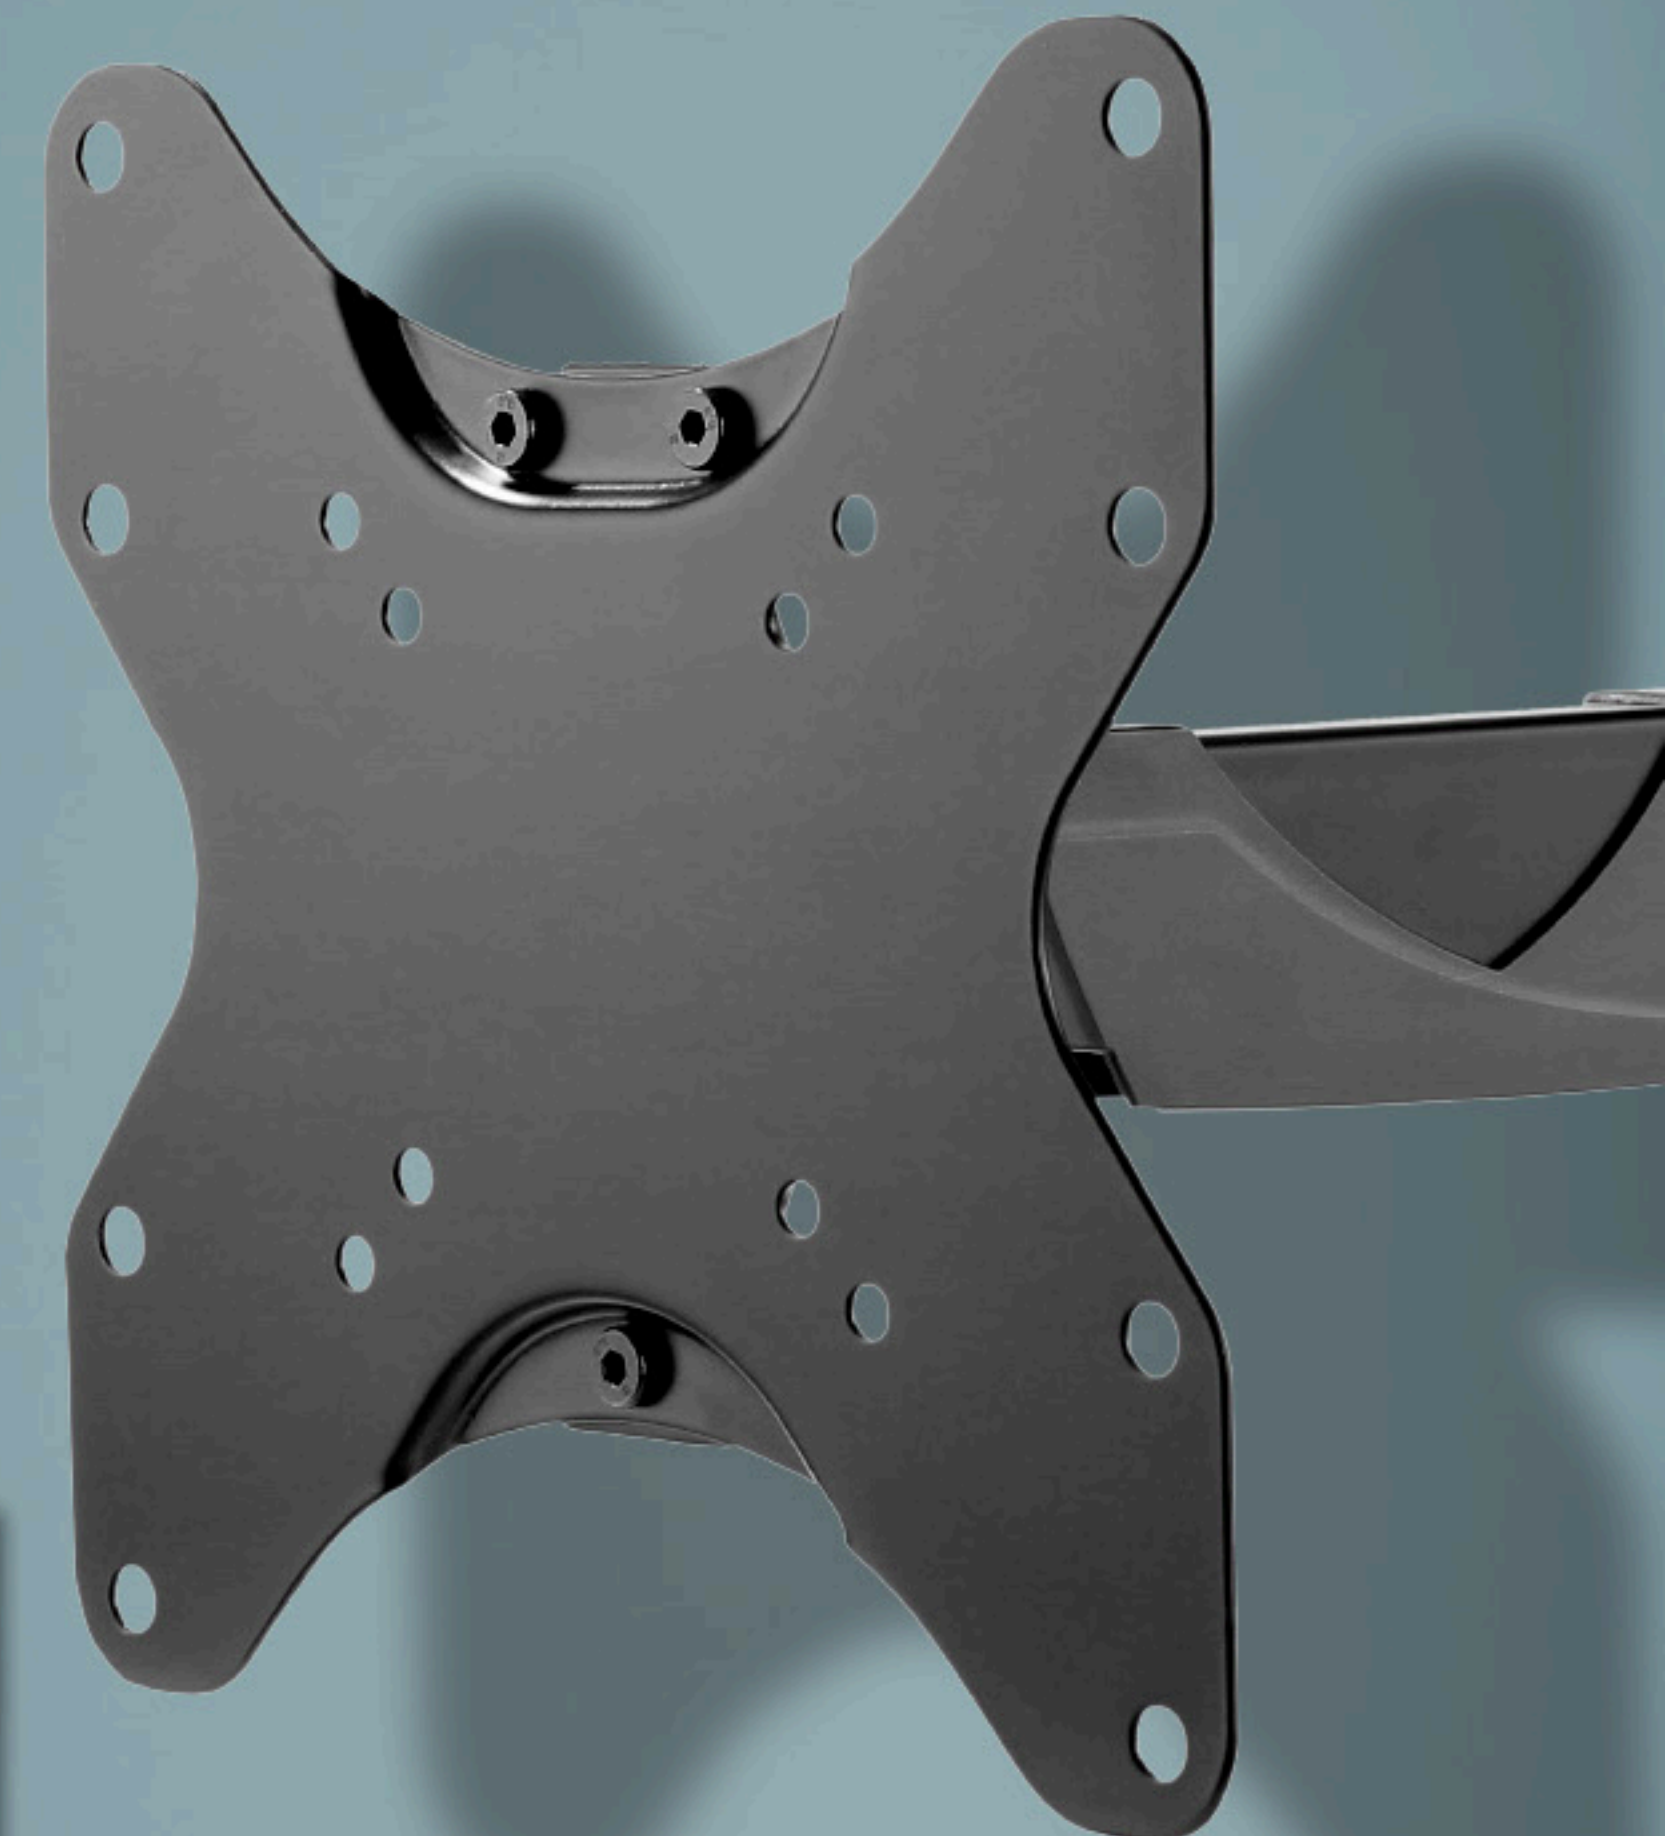

СТАНДАРТ VESA

Наши кронштейны соответствуют общепринятым стандартам размеров крепления устройств – вы сможете подобрать кронштейн под абсолютно любой телевизор.

ТОЧНОСТЬ УСТАНОВКИ

Пузырьковый уровень в комплекте позволит быстро, легко и точно установить кронштейн.

ПРОВЕРЕННАЯ ПРОЧНОСТЬ

Кронштейны MAUNFELD при производстве проходят испытания на двух-трех-четырёхкратную нагрузку: вы можете быть уверены в надёжности и долговечности кронштейна и безопасности Вашего телевизора.

ТВ-КРОНШТЕЙНЫ

TM-3255F / MTM-3255FS / MTM-3270FH / MTM-3255T / MTM-3255TS / MTM-3270TH /
MTM-2342FM / MTM-2355FM / MTM-3255FMD / MTM-3255FMDS / MTM-3270FMD / MTS-3770L

MAUNFELD