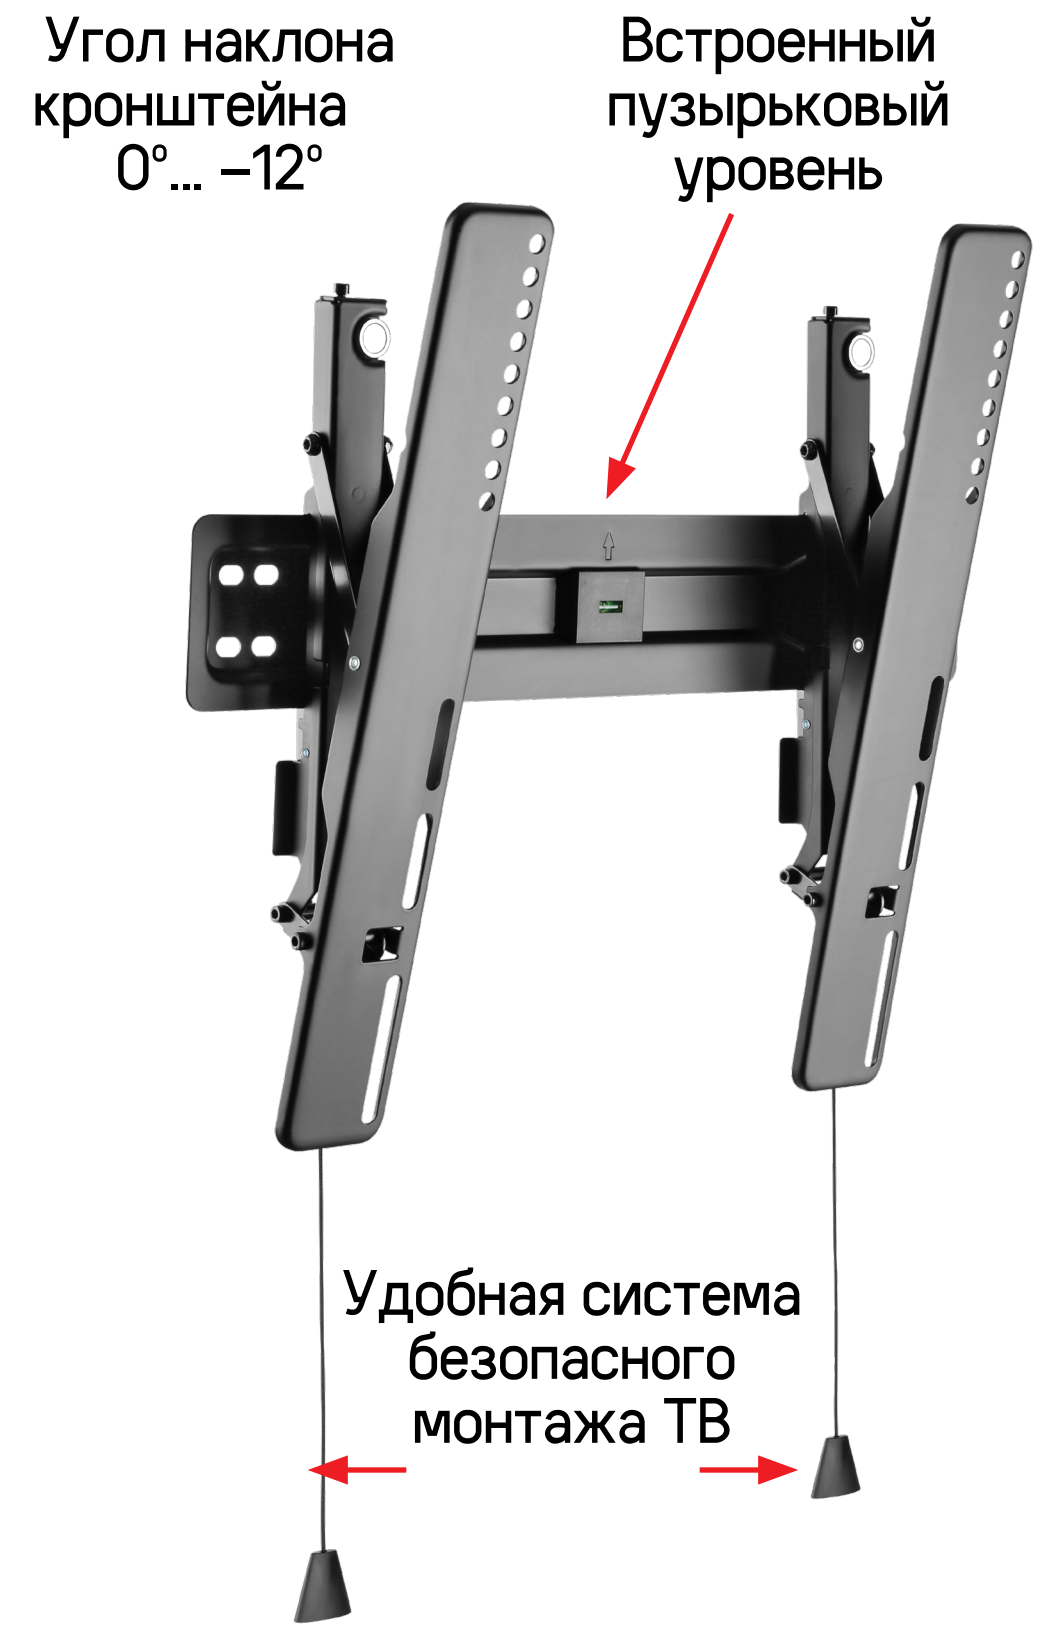

# НАКЛОННЫЕ ТВ-КРОНШТЕЙНЫ

Угол наклона кронштейна +4°...-10°

Встроенный пузырьковый уровень

Удобная система безопасного монтажа ТВ

**MTM-3270TH**  
Для ТВ диагоналей 32"-70"  
Макс вес – 75 кг

Угол наклона кронштейна 0°... -12°

Встроенный пузырьковый уровень

Удобная система безопасного монтажа ТВ

**MTM-3255TS**  
Для ТВ диагоналей 32"-55"  
Макс вес – 35 кг

Угол наклона кронштейна +5°... -10°

Встроенный пузырьковый уровень

**MTM-3255T**  
Для ТВ диагоналей 32"-55"  
Макс вес – 50 кг