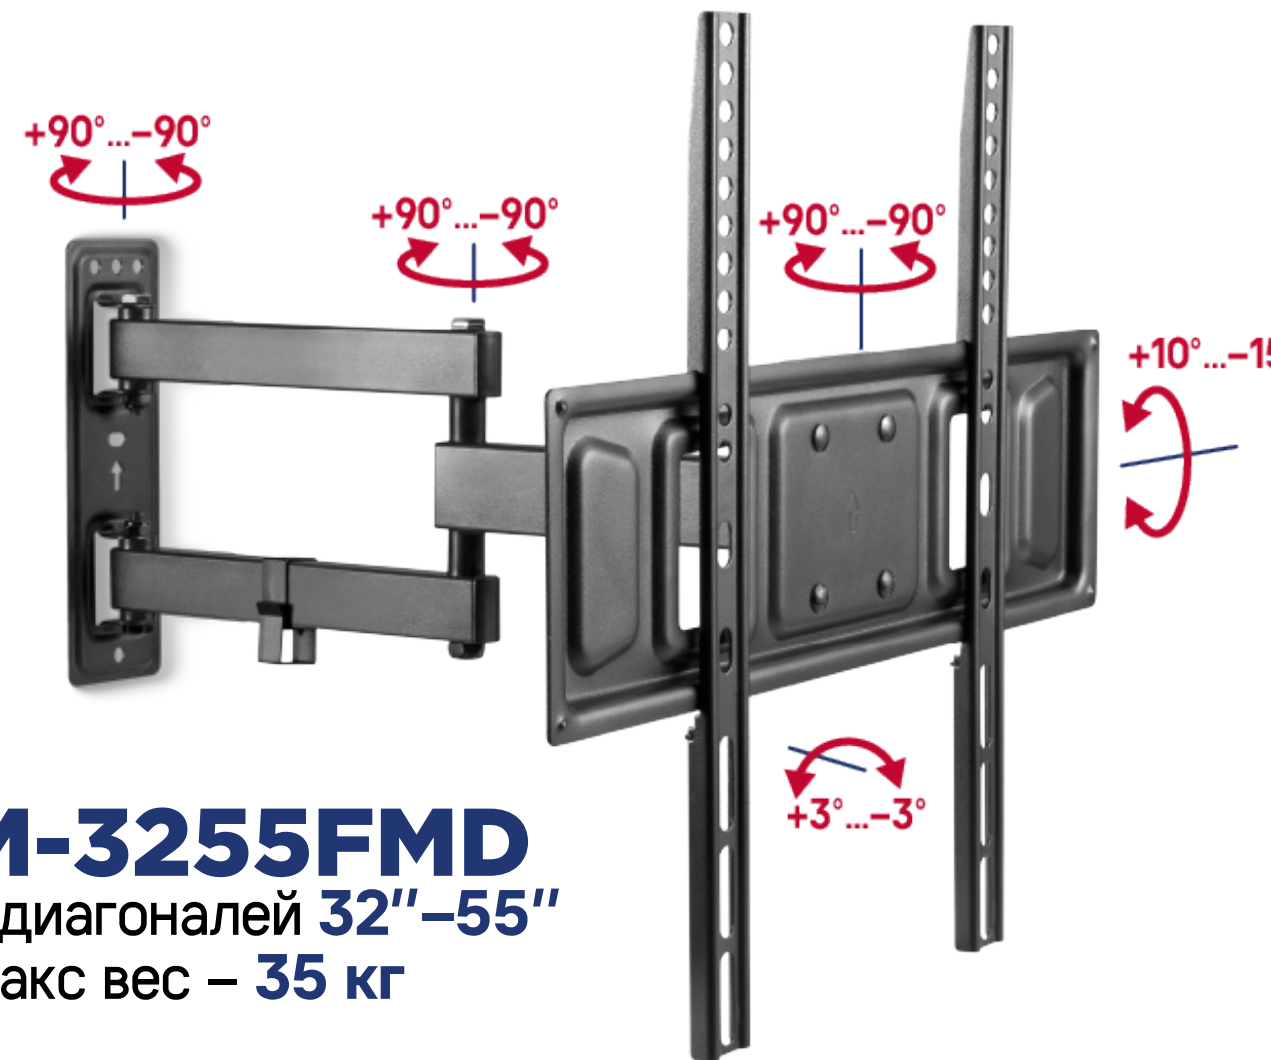

НАКЛОННО-ПОВОРОТНЫЕ ТВ-КРОНШТЕЙНЫ

ТВ-КРОНШТЕЙНЫ

MTM-2342FM / MTM-2355FM / MTM-3255FMD /
MTM-3255FMDS / MTM-3270FMD

MAUNFELD